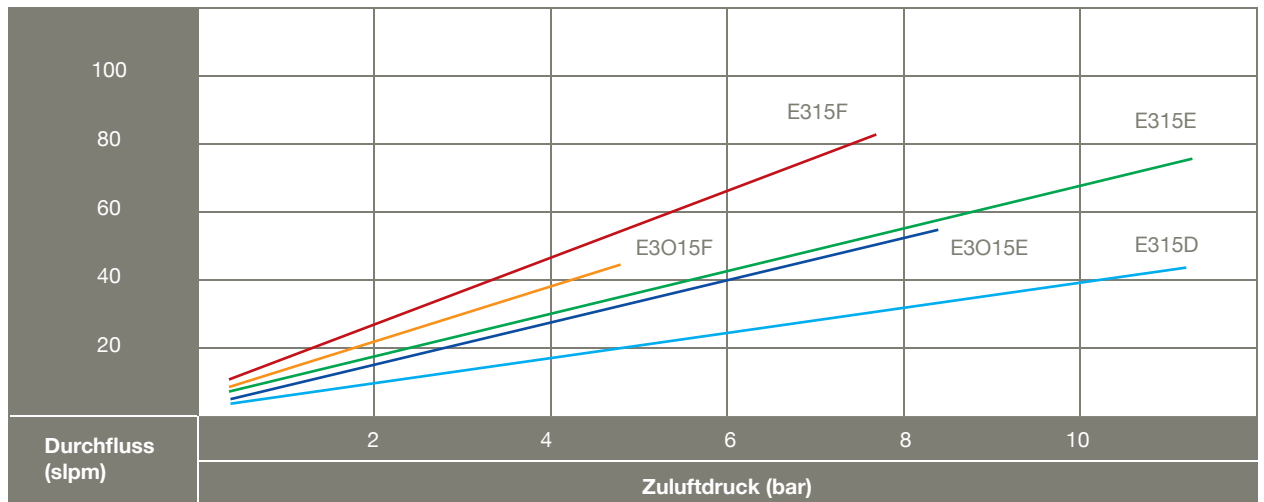

Charakteristischer Durchfluss

- E315F — E315E — E315D
- E3015F — E3015E

Abdeckung

Montageschnittstelle

Artikelnr.	Beschreibung
<u>E15M-CP</u>	15 mm Abdeckung

Kabelanschluss muss einzeln bestellt werden. 24 AWG. Kabelstrang 7/32.

Artikelnr.	Kabellänge
<u>C2A-RB300</u>	* 300 mm
<u>C2A-RB500</u>	* 500 mm
<u>C2A-RB1000</u>	* 1,000 mm

* Anschluss mit Kabel